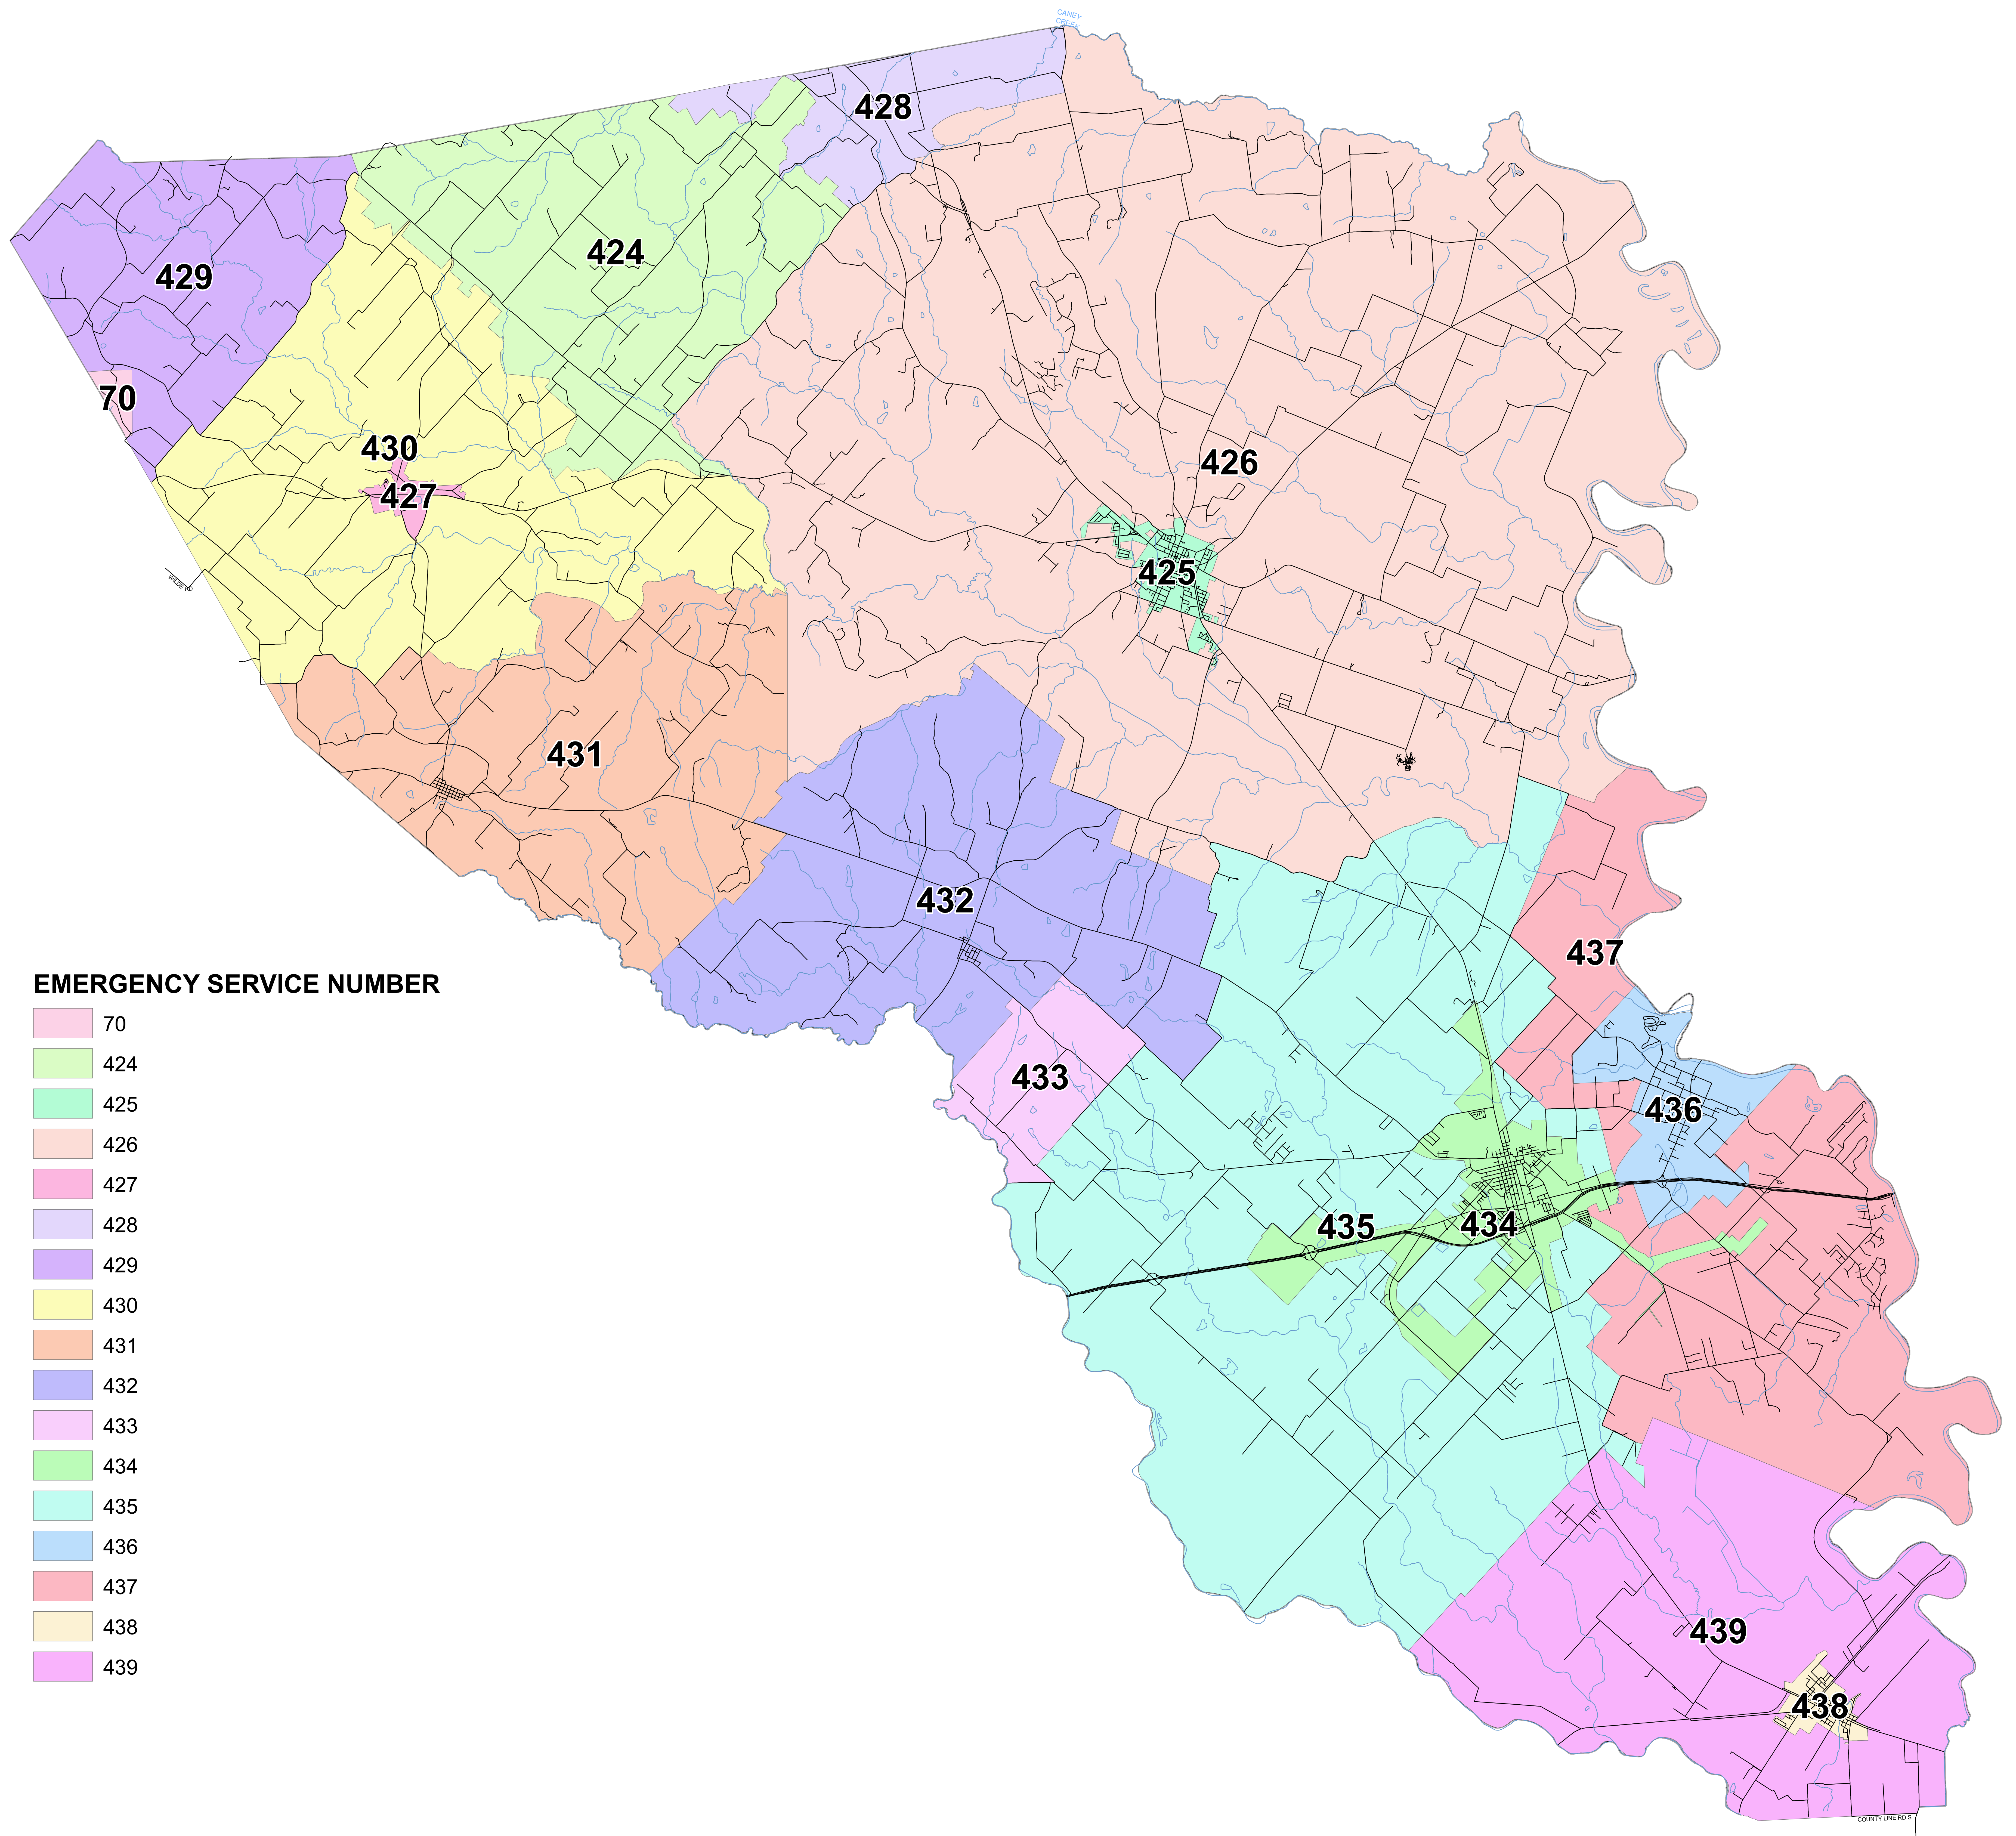

Austin County - Emergency Service Numbers

EMERGENCY SERVICE NUMBER

- 70
- 424
- 425
- 426
- 427
- 428
- 429
- 430
- 431
- 432
- 433
- 434
- 435
- 436
- 437
- 438
- 439